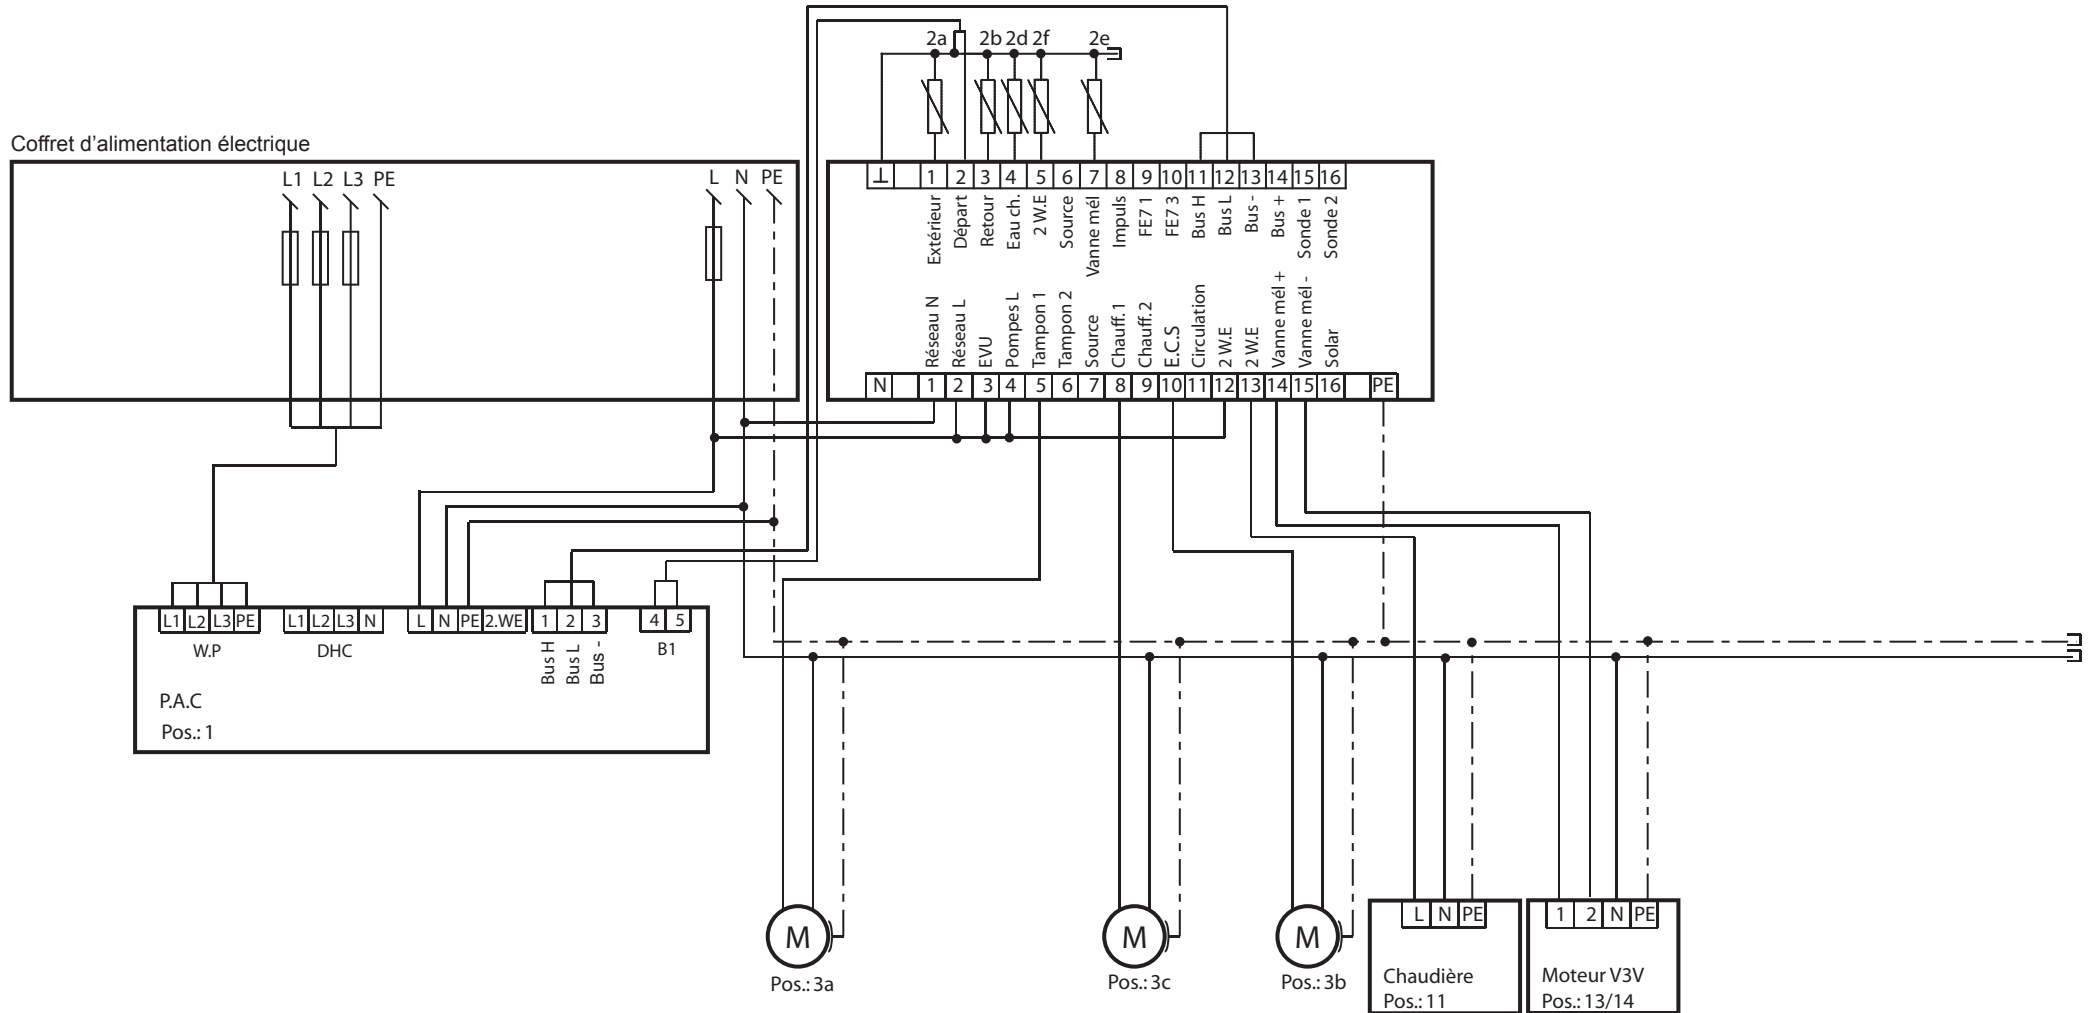

Coffret d'alimentation électrique

Index

1	PAC
2	Régulation WPMW II
2-1	Module mélangeur: MSMW
2 a	Sonde de température: extérieure
2 b	Sonde de température: retour PAC
2 c	Sonde de température: départ, ECS "fin"
2 d	Sonde de température: ECS, ECS "début"
2 e	Sonde départ chauffage circuit mélangé
2 f	Sonde de température: 2 ^{ème} générateur de chaleur
2 g	Sonde de température: source primaire
2 h	Sonde de température: circuit piscine
2 k	Sonde de température: retour / solaire
2 s	Sonde de température: depart / collecteur
3	Circulateur source
3 a	Circulateur PAC
3 b	Circulateur ECS
3 c	Circulateur circuit chauffage 1
3 d	Circulateur circuit chauffage 2
3 e	Circulateur réchauffage piscine
3 f	Circulateur circuit solaire
4	Kit hydraulique, Type WPKI 3
5	Soupape de sécurité
6	Vase d'expansion
7	Ballon tampon
8	Flexible anti-vibratoire
9	Clapet anti-retour
10	Vanne de vidange / remplissage
I	Circuit radiateurs
II	Circuit plancher chauffant
III	E.C.S
IV	Circuit piscine

11	Chaudière gaz / fioul
12	Chaudière électrique
13	Vanne mélangeuse V3V
14	Moteur de vanne V3V
15	Régulation de chauffage
16	Commande à distance
17	Sonde extérieure
18	Sonde départ
19	Purgeur
20	Chaudière bois / coke avec sécurité thermique
21	Electro-vanne
22	Vanne d'inversion
23	Corps de chauffe à visser
24	Echangeur
25	Régulateur de charge
26	Ballon d'ECS
27	Thermostat centralisé
28	Groupe de sécurité
29	Thermostat de piscine
30	Thermostat électronique
31	By-pass
32	Vanne d'arrêt
33	Limiteur de débit
34	Régulateur différentiel de température
35	Contrôleur de débit
36	Thermostat de sécurité pour plancher chauffant
37	Filtre tamis retour P.A.C
V	Source primaire
VI	Capteurs solaire
VII	Installation de chauffage
VIII	By-pass hydraulique